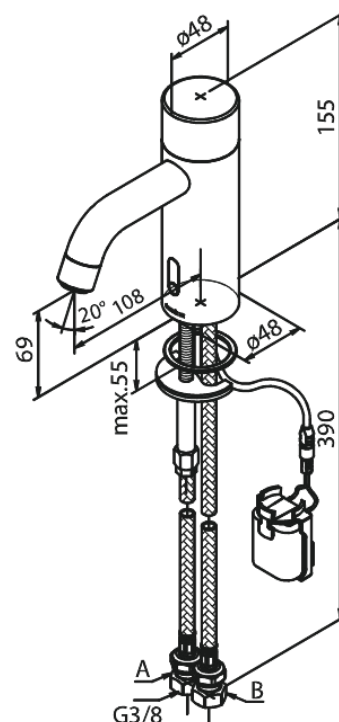

Fonctions techniques

FM Mattsson Nederland BV
Bosuil 10, 3931 GG Woudenberg

+31 (0) 85 - 401 87 80 info@damixa.nl

Pour plus d'informations, visitez <https://damixa.nl>

damixa