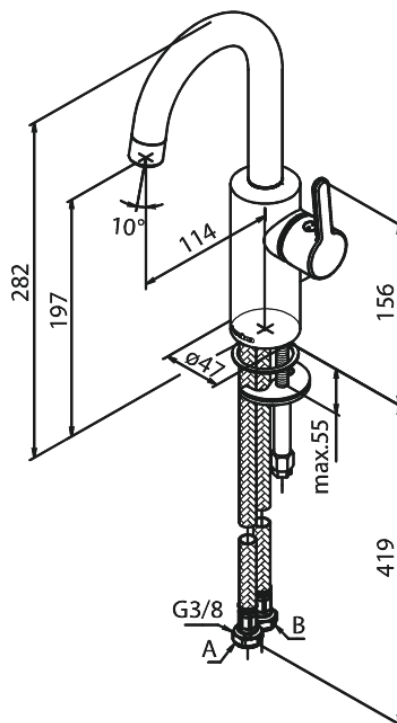

Fonctions techniques

FM Mattsson Nederland BV
Bosuil 10, 3931 GG Woudenberg

+31 (0) 85 - 401 87 80 info@damixa.nl

Pour plus d'informations, visitez <https://damixa.nl>

damixa