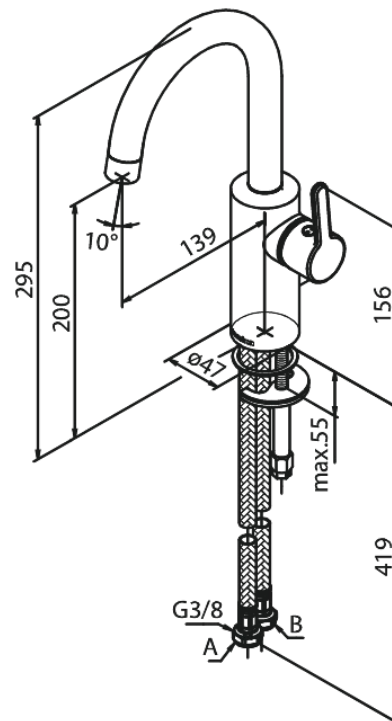

Fonctions techniques

FM Mattsson Nederland BV
Bosuil 10, 3931 GG Woudenberg

+31 (0) 85 - 401 87 80 info@damixa.nl

Pour plus d'informations, visitez <https://damixa.nl>

damixa