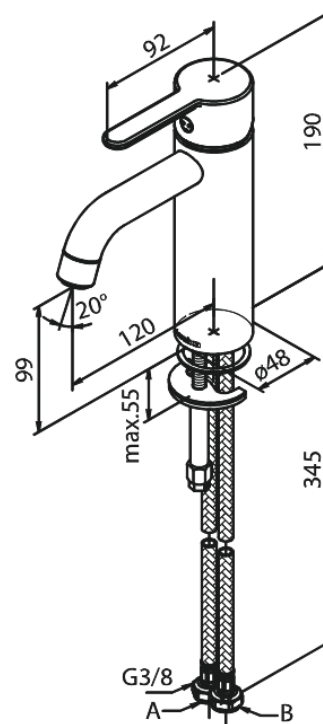

Fonctions techniques

FM Mattsson Nederland BV
Bosuil 10, 3931 GG Woudenberg

+31 (0) 85 - 401 87 80 info@damixa.nl

Pour plus d'informations, visitez <https://damixa.nl>

damixa