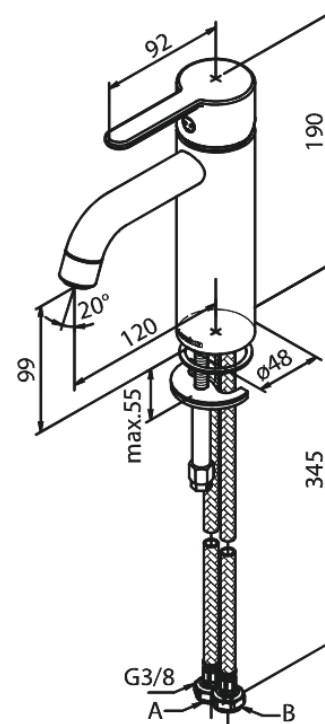

Fonctions techniques

FM Mattsson Nederland BV
Bosuil 10, 3931 GG Woudenberg

+31 (0) 85 - 401 87 80 info@damixa.nl

Pour plus d'informations, visitez <https://damixa.nl>

damixa