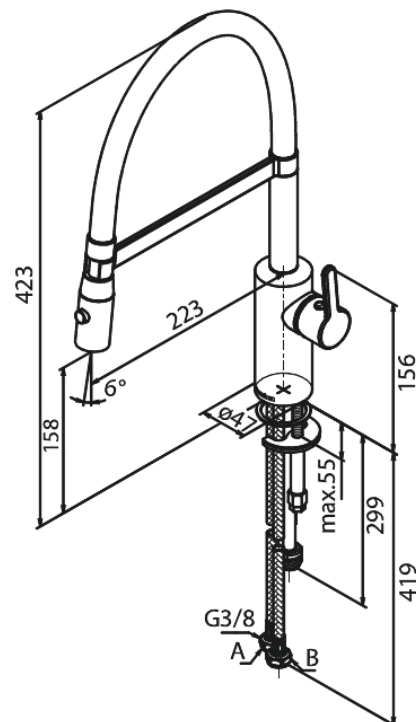

Fonctions techniques

FM Mattsson Nederland BV
Bosuil 10, 3931 GG Woudenberg

+31 (0) 85 - 401 87 80 info@damixa.nl

Pour plus d'informations, visitez <https://damixa.nl>

damixa