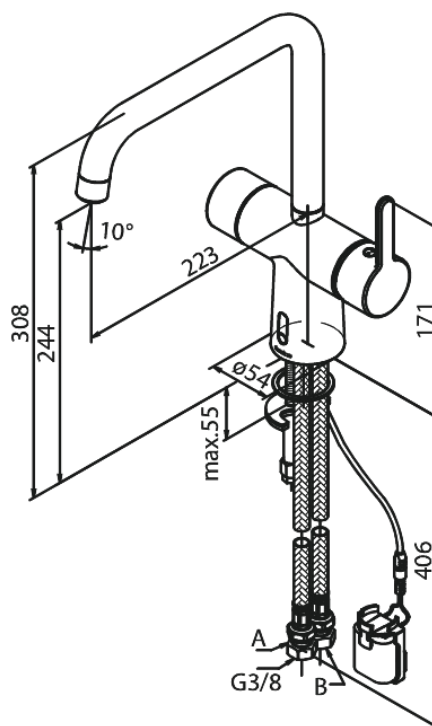

Fonctions techniques

FM Mattsson Nederland BV
Bosuil 10, 3931 GG Woudenberg

+31 (0) 85 - 401 87 80 info@damixa.nl

Pour plus d'informations, visitez <https://damixa.nl>

damixa