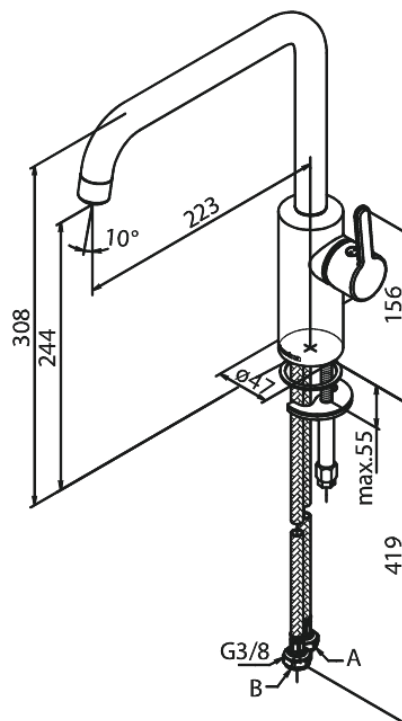

FM Mattsson Nederland BV
Bosuil 10, 3931 GG Woudenberg

+31 (0) 85 - 401 87 80 info@damixa.nl

Pour plus d'informations, visitez <https://damixa.nl>

damixa