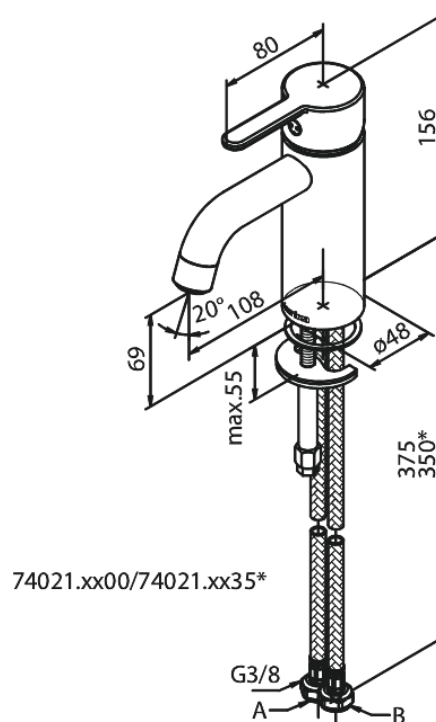

Fonctions techniques

FM Mattsson Nederland BV
Bosuil 10, 3931 GG Woudenberg

+31 (0) 85 - 401 87 80 info@damixa.nl

Pour plus d'informations, visitez <https://damixa.nl>

damixa