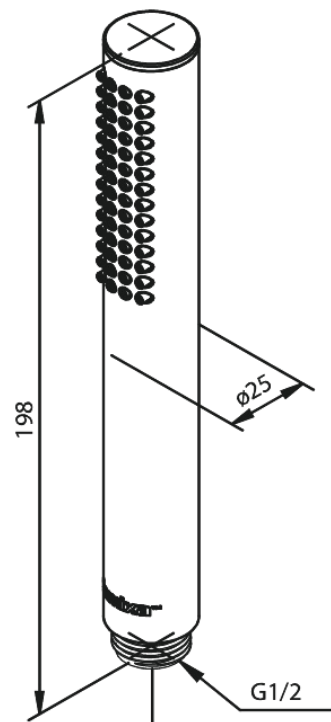

Silhouet Tube

N° d'article : 766647700
Finitions : Laiton poli PVD
Gammes : Silhouet

Code EAN : 5708516834816

Caractéristiques:

Rub-Clean

Fonctions techniques

FM Mattsson Nederland BV
Bosuil 10, 3931 GG Woudenberg