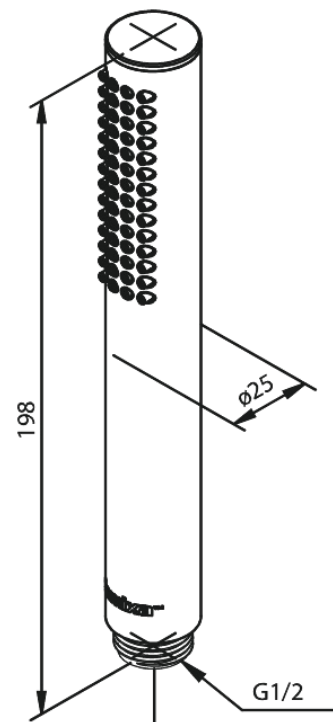

Silhouet Tube

N° d'article : 766647700
Finitions : Laiton poli PVD
Gammes : Silhouet

Code EAN : 5708516834816

Caractéristiques:

Rub-Clean

Fonctions techniques

FM Mattsson Nederland BV
Bosuil 10, 3931 GG Woudenberg