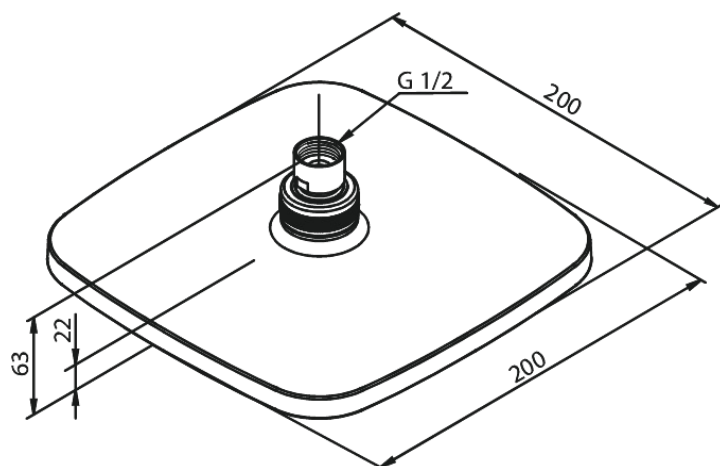

FM Mattsson Nederland BV
Bosuil 10, 3931 GG Woudenberg

+31 (0) 85 - 401 87 80 info@damixa.nl

Pour plus d'informations, visitez <https://damixa.nl>

damixa