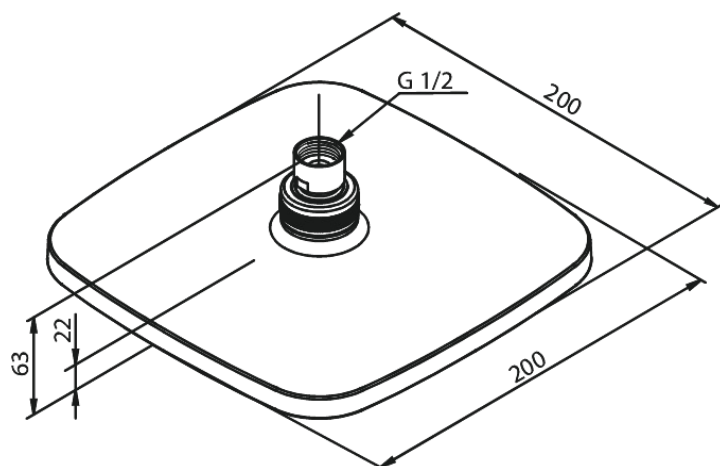

Pine

Pomme de tête

N° d'article : 766624600
Finitions : Acier PVD
Gammes : Pine

Code EAN : 5708516833161

Caractéristiques:

Consommation d'eau max. 9 l/min
200x200mm

Fonctions techniques

FM Mattsson Nederland BV
Bosuil 10, 3931 GG Woudenberg