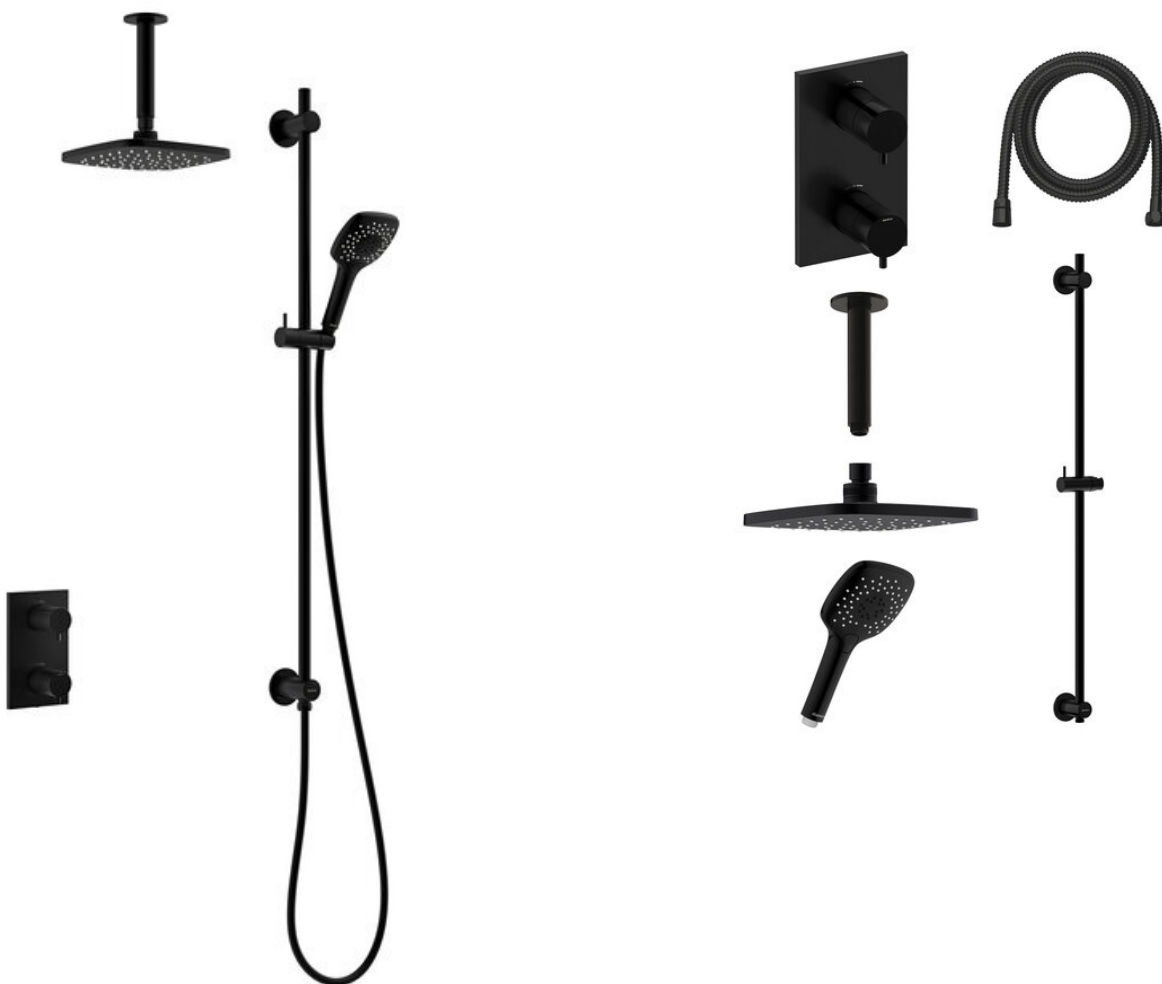

# SR 2 - Système de douche thermostatique intégré

N° d'article : 571656100  
Finitions : Noir mat  
Gammes : Inbouw

Code EAN : 5708516835912

FM Mattsson Nederland BV  
Bosuil 10, 3931 GG Woudenberg

+31 (0) 85 - 401 87 80 info@damixa.nl