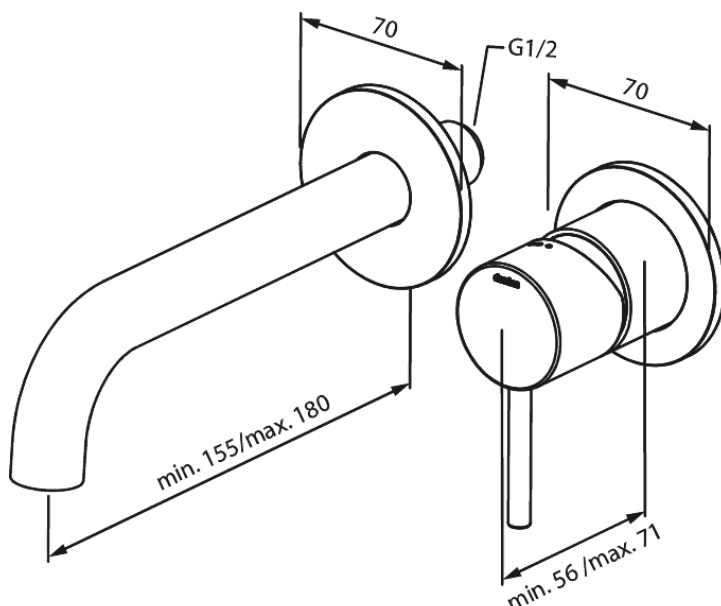

Fonctions techniques

FM Mattsson Nederland BV
Bosuil 10, 3931 GG Woudenberg

+31 (0) 85 - 401 87 80 info@damixa.nl

Pour plus d'informations, visitez <https://damixa.nl>

damixa