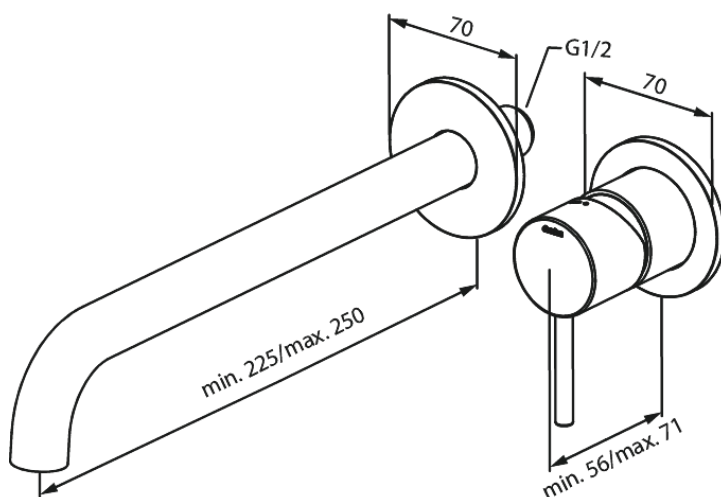

Inbouw

Merkur Set de finition mélangeur mural - 250 mm

N° d'article : 146167900
Finitions : Laiton mat PVD
Gammes : Inbouw

Code EAN : 5708516834878

Caractéristiques:

Profondeur d'installation (min. 63mm - max. 78mm)

Rosaces, bec et poignées, en métal
Consommation d'eau max. 5 l/m

Fonctions techniques

FM Mattsson Nederland BV
Bosuil 10, 3931 GG Woudenberg

+31 (0) 85 - 401 87 80 info@damixa.nl

Pour plus d'informations, visitez <https://damixa.nl>