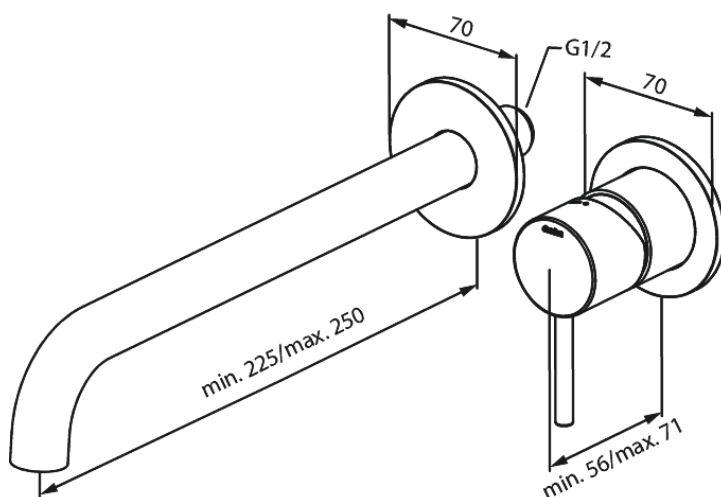

Fonctions techniques

FM Mattsson Nederland BV
Bosuil 10, 3931 GG Woudenberg

+31 (0) 85 - 401 87 80 info@damixa.nl

Pour plus d'informations, visitez <https://damixa.nl>

damixa