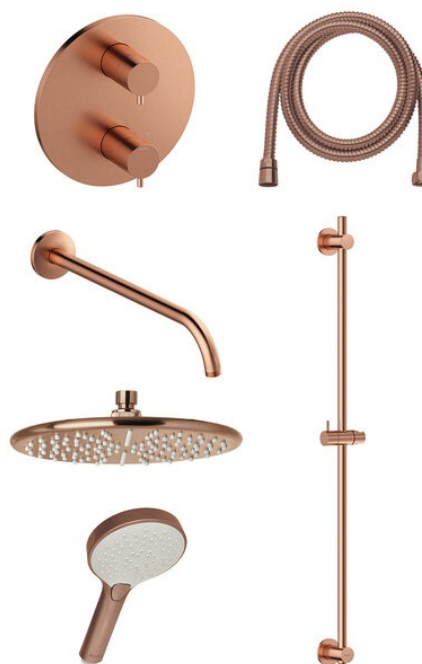

Inbouw

SR 1 - Système de douche thermostatique intégré

N° d'article : 571288700
Finitions : Cuivre mat PVD
Gammes : Inbouw

Code EAN : 5708516835783

Caractéristiques:

Clapets anti-retour
Plaque de recouvrement et poignées en métal
Profondeur d'installation (min. 73mm - max. 104mm)
Disque en céramique
CW-valeur: CW 2
Pomme de tête max. 9 l/m / Douchette max. 9 l/m

Fonctions techniques

FM Mattsson Nederland BV
Bosuil 10, 3931 GG Woudenberg

+31 (0) 85 - 401 87 80 info@damixa.nl

Pour plus d'informations, visitez <https://damixa.nl>

damixa