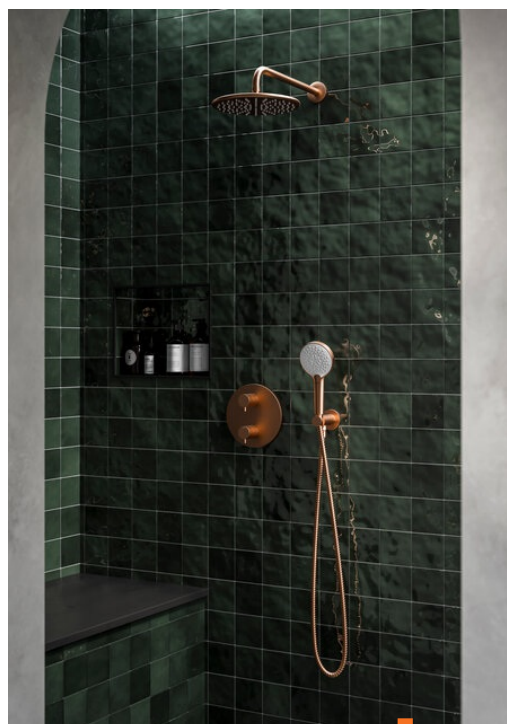

Fonctions techniques

FM Mattsson Nederland BV
Bosuil 10, 3931 GG Woudenberg

+31 (0) 85 - 401 87 80 info@damixa.nl

Pour plus d'informations, visitez <https://damixa.nl>

damixa