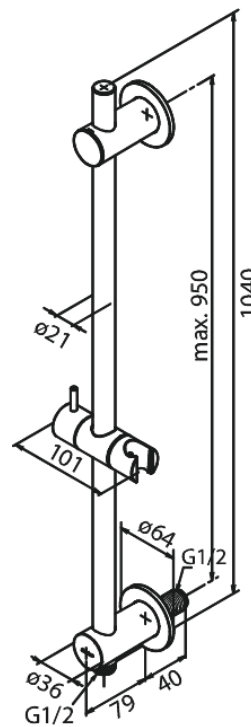

Inbouw

Rail coulissant avec intégré raccord de tuyau de douche

N° d'article : 766858700
Finitions : Cuivre mat PVD
Gammes : Inbouw

Code EAN : 5708516834472

FM Mattsson Nederland BV
Bosuil 10, 3931 GG Woudenberg