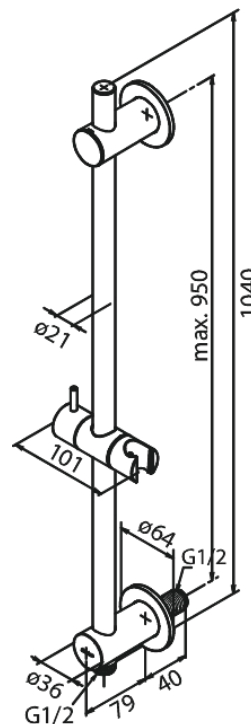

# Rail coulissant avec intégré raccord de tuyau de douche

N° d'article : 766858700  
Finitions : Cuivre mat PVD  
Gammes : Inbouw

Code EAN : 5708516834472

FM Mattsson Nederland BV  
Bosuil 10, 3931 GG Woudenberg