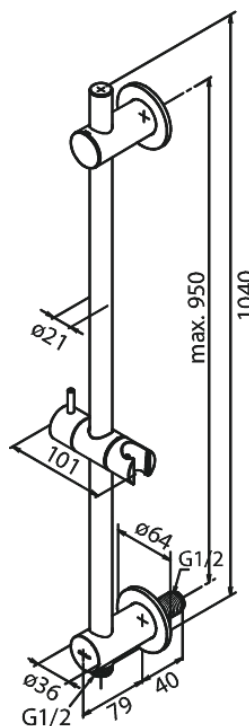

# Rail coulissant avec intégré raccord de tuyau de douche

N° d'article : 766857900  
Finitions : Laiton mat PVD  
Gammes : Inbouw

Code EAN : 5708516834465

FM Mattsson Nederland BV  
Bosuil 10, 3931 GG Woudenberg