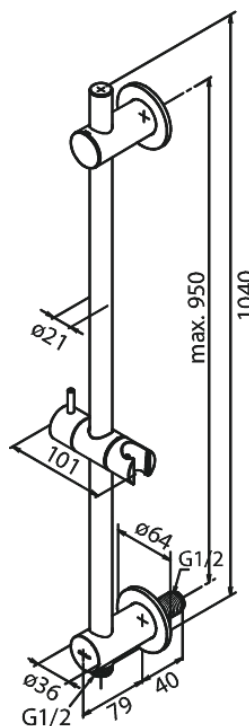

Inbouw

Rail coulissant avec intégré raccord de tuyau de douche

N° d'article : 766857700
Finitions : Laiton poli PVD
Gammes : Inbouw

Code EAN : 5708516834458

FM Mattsson Nederland BV
Bosuil 10, 3931 GG Woudenberg