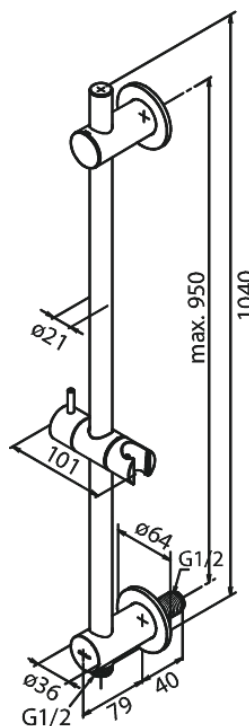

Inbouw

Rail coulissant avec intégré raccord de tuyau de douche

N° d'article : 766857700
Finitions : Laiton poli PVD
Gammes : Inbouw

Code EAN : 5708516834458

FM Mattsson Nederland BV
Bosuil 10, 3931 GG Woudenberg

+31 (0) 85 - 401 87 80 info@damixa.nl

Pour plus d'informations, visitez <https://damixa.nl>

damixa