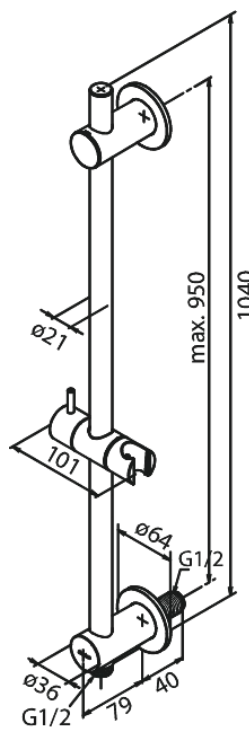

Inbouw

Rail coulissant avec intégré raccord de tuyau de douche

N° d'article : 766854600
Finitions : Acier PVD
Gammes : Inbouw

Code EAN : 5708516834441

FM Mattsson Nederland BV
Bosuil 10, 3931 GG Woudenberg