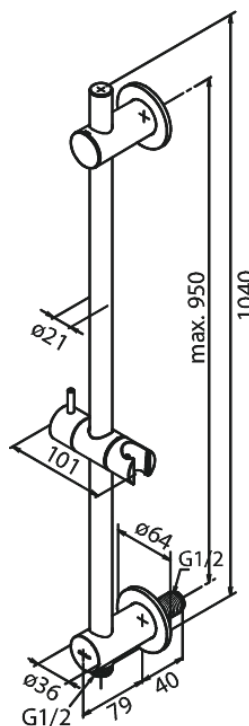

Inbouw

Rail coulissant avec intégré raccord de tuyau de douche

N° d'article : 766854600
Finitions : Acier PVD
Gammes : Inbouw

Code EAN : 5708516834441

FM Mattsson Nederland BV
Bosuil 10, 3931 GG Woudenberg