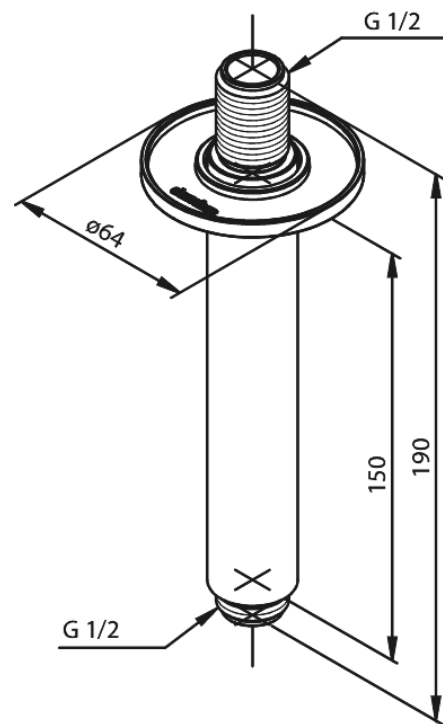

Inbouw

Bras - plafond

N° d'article : 766188700
Finitions : Cuivre mat PVD
Gammes : Inbouw

Code EAN : 5708516834595

FM Mattsson Nederland BV
Bosuil 10, 3931 GG Woudenberg

+31 (0) 85 - 401 87 80 info@damixa.nl