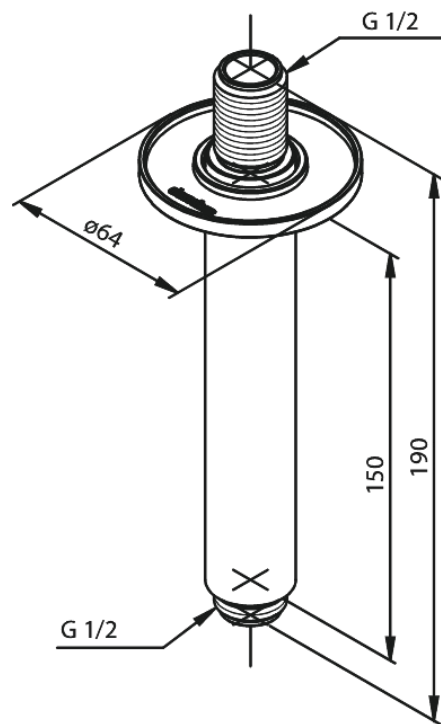

Inbouw

Bras - plafond

N° d'article : 766187900
Finitions : Laiton mat PVD
Gammes : Inbouw

Code EAN : 5708516834588

FM Mattsson Nederland BV
Bosuil 10, 3931 GG Woudenberg

+31 (0) 85 - 401 87 80 info@damixa.nl