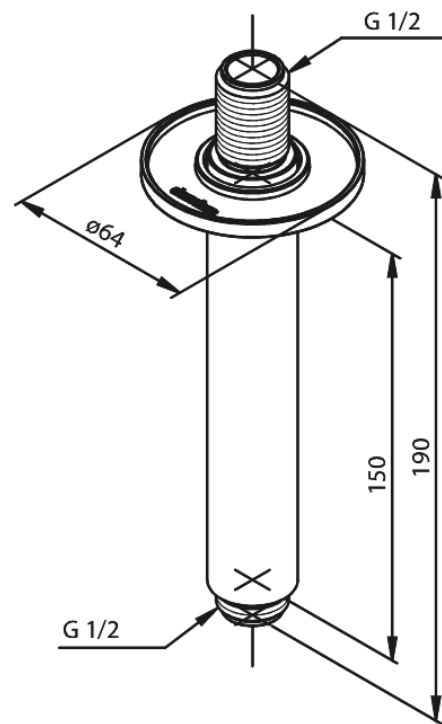

Inbouw

Bras - plafond

N° d'article : 766187700
Finitions : Laiton poli PVD
Gammes : Inbouw

Code EAN : 5708516834571

FM Mattsson Nederland BV
Bosuil 10, 3931 GG Woudenberg

+31 (0) 85 - 401 87 80 info@damixa.nl