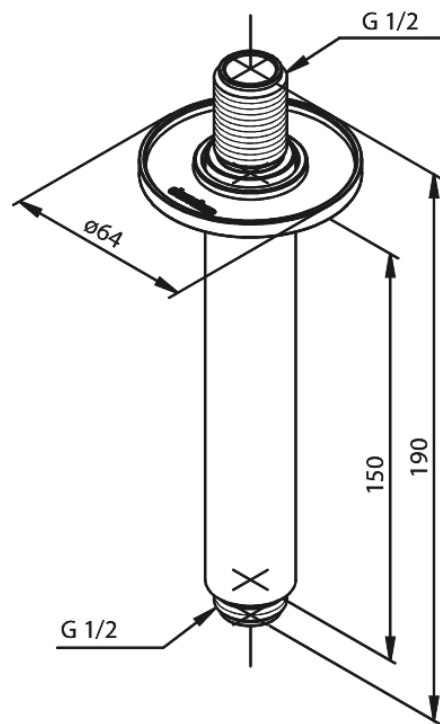

# Bras - plafond

N° d'article : 766184600  
Finitions : Acier PVD  
Gammes : Inbouw

Code EAN : 5708516834564

FM Mattsson Nederland BV  
Bosuil 10, 3931 GG Woudenberg

+31 (0) 85 - 401 87 80 info@damixa.nl

Pour plus d'informations, visitez <https://damixa.nl>