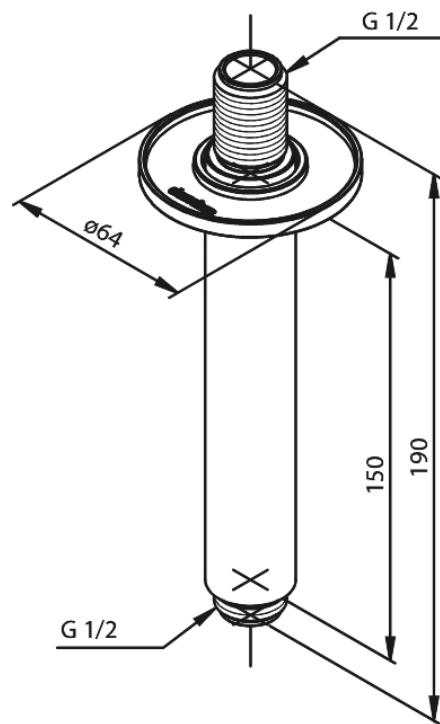

Inbouw

Bras - plafond

N° d'article : 766184600
Finitions : Acier PVD
Gammes : Inbouw

Code EAN : 5708516834564

FM Mattsson Nederland BV
Bosuil 10, 3931 GG Woudenberg

+31 (0) 85 - 401 87 80 info@damixa.nl

Pour plus d'informations, visitez <https://damixa.nl>