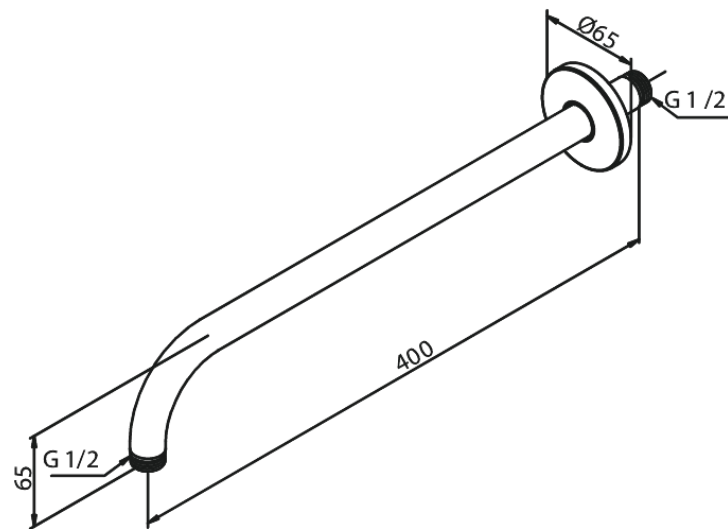

# Bras - murale, long

N° d'article : 766078700  
Finitions : Cuivre mat PVD  
Gammes : Inbouw

Code EAN : 5708516834557

FM Mattsson Nederland BV  
Bosuil 10, 3931 GG Woudenberg

+31 (0) 85 - 401 87 80 info@damixa.nl