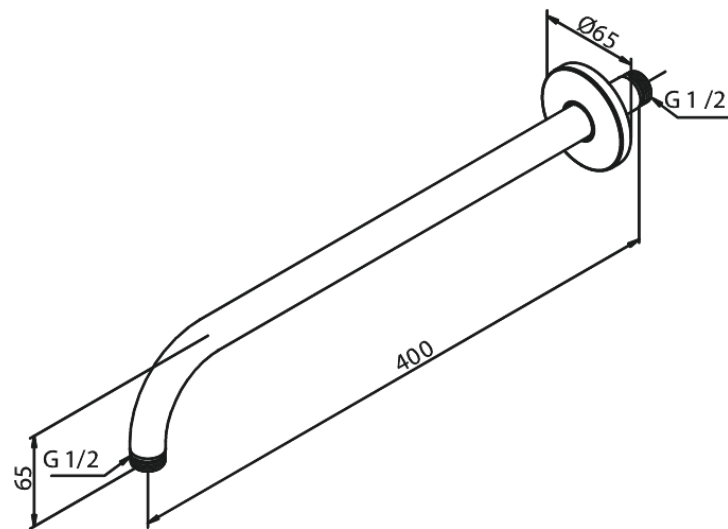

# Bras - murale, long

N° d'article : 766077900  
Finitions : Laiton mat PVD  
Gammes : Inbouw

Code EAN : 5708516834540

FM Mattsson Nederland BV  
Bosuil 10, 3931 GG Woudenberg

+31 (0) 85 - 401 87 80 info@damixa.nl