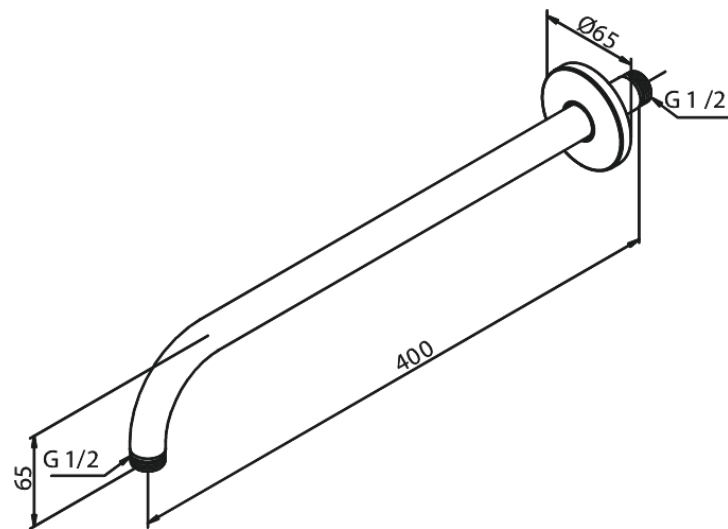

Inbouw

Bras - murale, long

N° d'article : 766077900
Finitions : Laiton mat PVD
Gammes : Inbouw

Code EAN : 5708516834540

FM Mattsson Nederland BV
Bosuil 10, 3931 GG Woudenberg

+31 (0) 85 - 401 87 80 info@damixa.nl