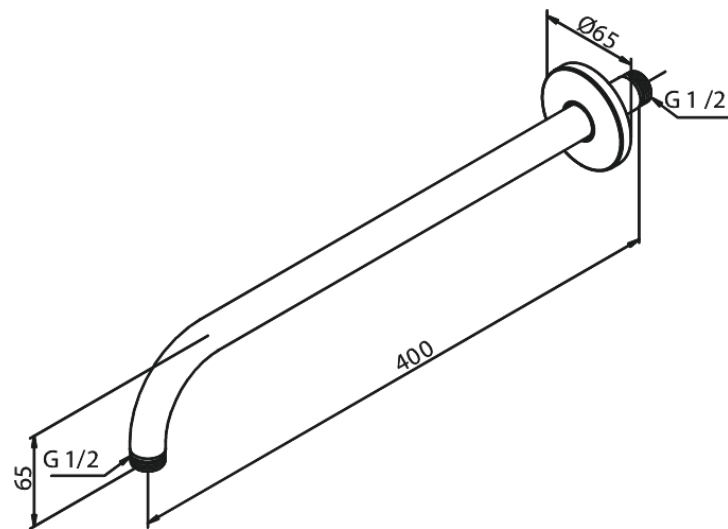

Inbouw

Bras - murale, long

N° d'article : 766077700
Finitions : Laiton poli PVD
Gammes : Inbouw

Code EAN : 5708516834533

FM Mattsson Nederland BV
Bosuil 10, 3931 GG Woudenberg

+31 (0) 85 - 401 87 80 info@damixa.nl