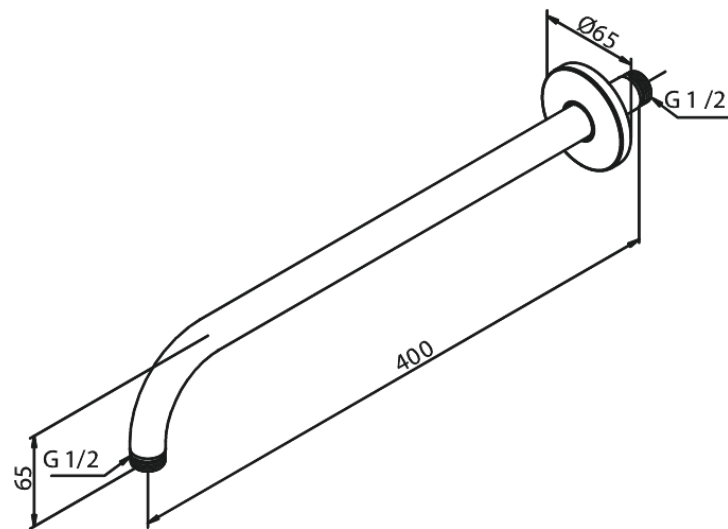

Inbouw

Bras - murale, long

N° d'article : 766074600
Finitions : Acier PVD
Gammes : Inbouw

Code EAN : 5708516834526

FM Mattsson Nederland BV
Bosuil 10, 3931 GG Woudenberg

+31 (0) 85 - 401 87 80 info@damixa.nl

Pour plus d'informations, visitez <https://damixa.nl>

damixa