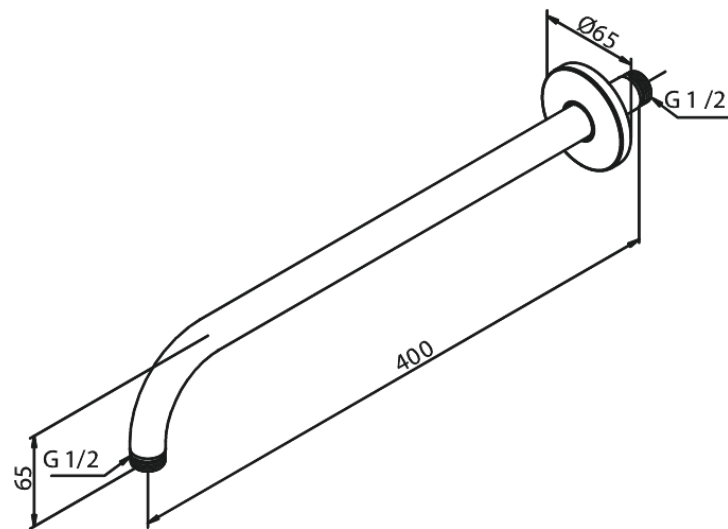

# Bras - murale, long

N° d'article : 766074600  
Finitions : Acier PVD  
Gammes : Inbouw

Code EAN : 5708516834526

FM Mattsson Nederland BV  
Bosuil 10, 3931 GG Woudenberg

+31 (0) 85 - 401 87 80 info@damixa.nl