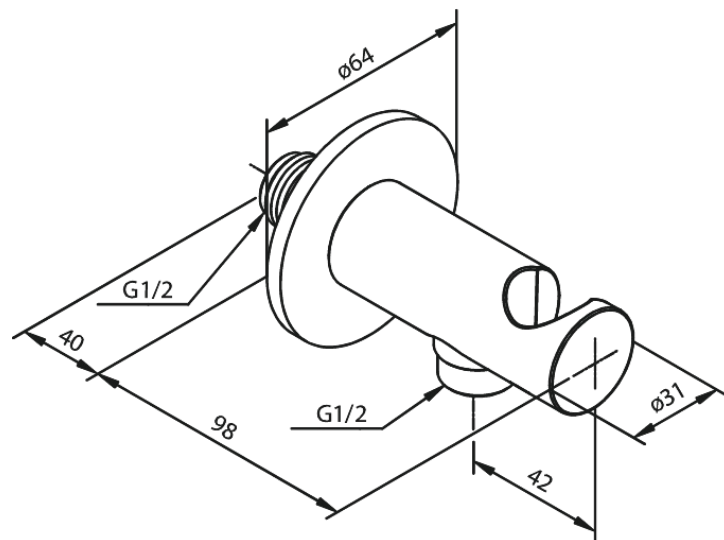

# Connexion murale 1/2" avec support de douche

N° d'article : 484468700  
Finitions : Cuivre mat PVD  
Gammes : Inbouw

Code EAN : 5708516834519

FM Mattsson Nederland BV  
Bosuil 10, 3931 GG Woudenberg

+31 (0) 85 - 401 87 80 info@damixa.nl