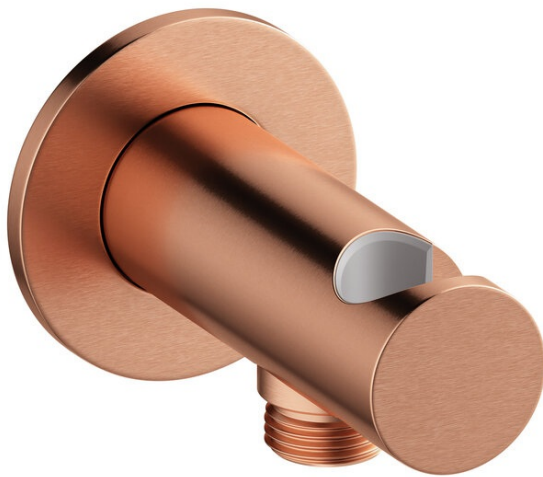

# Connexion murale 1/2" avec support de douche

N° d'article : 484468700  
Finitions : Cuivre mat PVD  
Gammes : Inbouw

Code EAN : 5708516834519

FM Mattsson Nederland BV  
Bosuil 10, 3931 GG Woudenberg

+31 (0) 85 - 401 87 80 info@damixa.nl