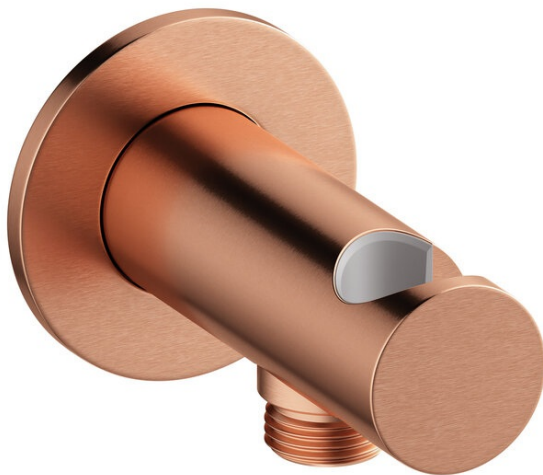

Inbouw

Connexion murale 1/2" avec support de douche

N° d'article : 484468700
Finitions : Cuivre mat PVD
Gammes : Inbouw

Code EAN : 5708516834519

FM Mattsson Nederland BV
Bosuil 10, 3931 GG Woudenberg

+31 (0) 85 - 401 87 80 info@damixa.nl