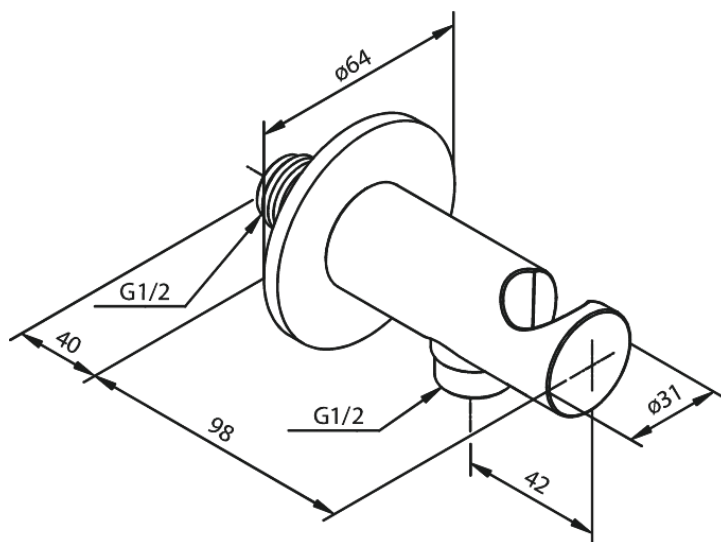

# Connexion murale 1/2" avec support de douche

N° d'article : 484464600  
Finitions : Acier PVD  
Gammes : Inbouw

Code EAN : 5708516834489

FM Mattsson Nederland BV  
Bosuil 10, 3931 GG Woudenberg

+31 (0) 85 - 401 87 80 info@damixa.nl