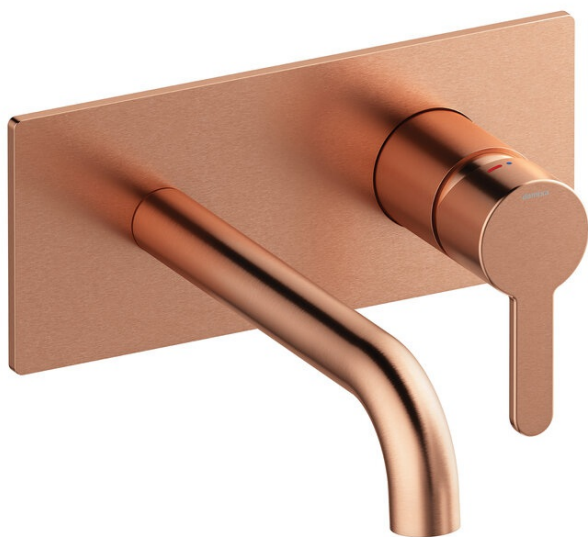

Inbouw

Silhouet Set de finition mélangeur mural (180mm)

N° d'article : 746258700
Finitions : Cuivre mat PVD
Gammes : Inbouw

Code EAN : 5708516835523

Caractéristiques:

Profondeur d'installation (min. 63mm - max. 78mm)
Rosaces, bec et poignées, en métal
Consommation d'eau max. 5 l/m