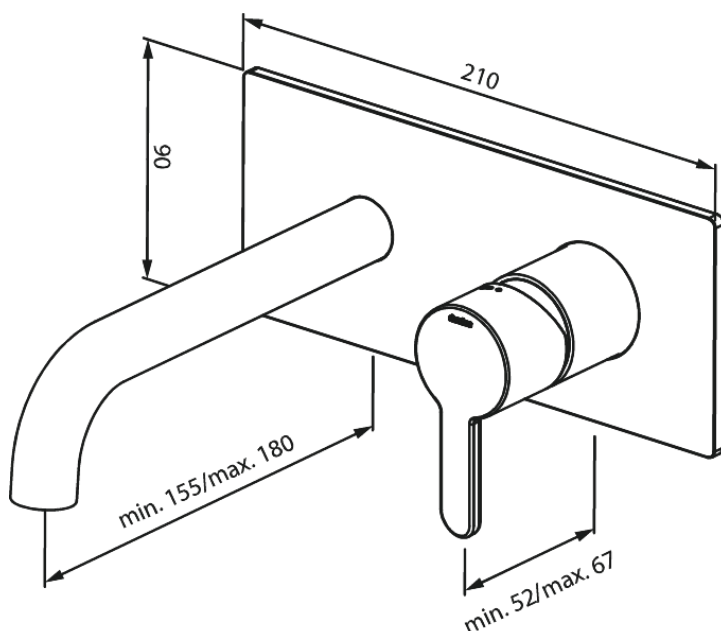

Fonctions techniques

FM Mattsson Nederland BV
Bosuil 10, 3931 GG Woudenberg

+31 (0) 85 - 401 87 80 info@damixa.nl

Pour plus d'informations, visitez <https://damixa.nl>

damixa