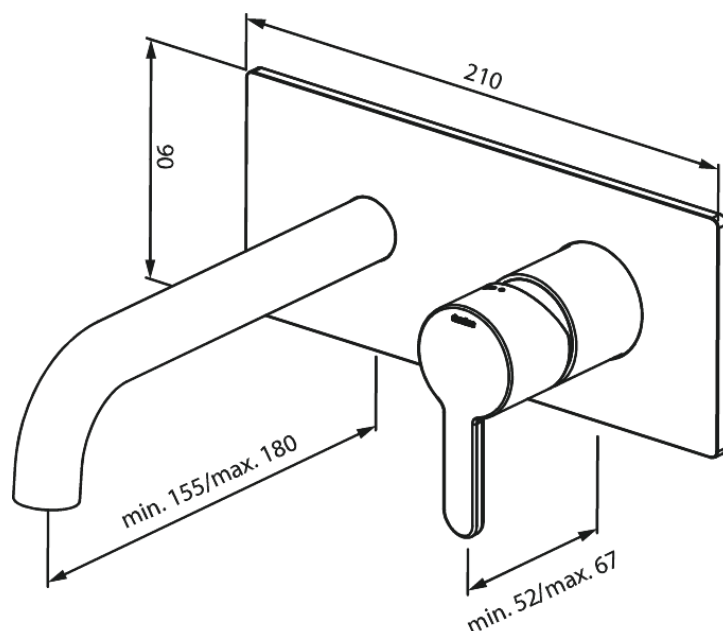

Fonctions techniques

FM Mattsson Nederland BV
Bosuil 10, 3931 GG Woudenberg

+31 (0) 85 - 401 87 80 info@damixa.nl

Pour plus d'informations, visitez <https://damixa.nl>

damixa