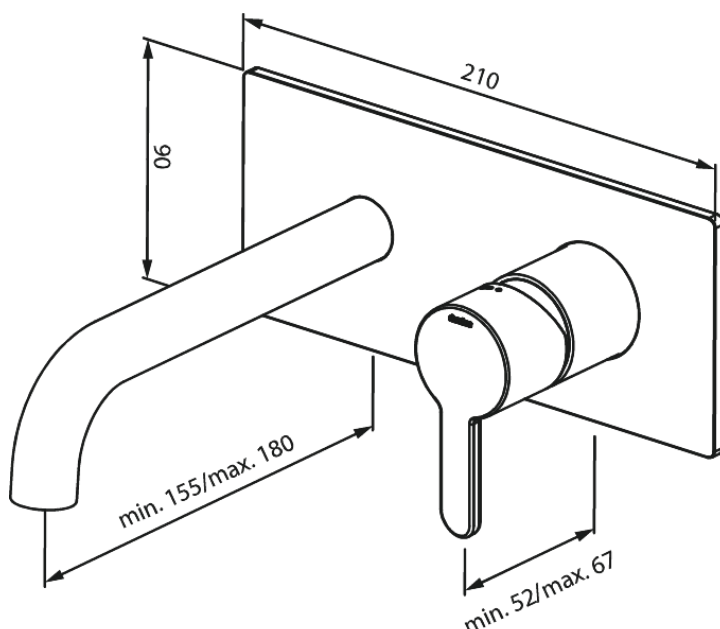

Fonctions techniques

FM Mattsson Nederland BV
Bosuil 10, 3931 GG Woudenberg

+31 (0) 85 - 401 87 80 info@damixa.nl

Pour plus d'informations, visitez <https://damixa.nl>

damixa