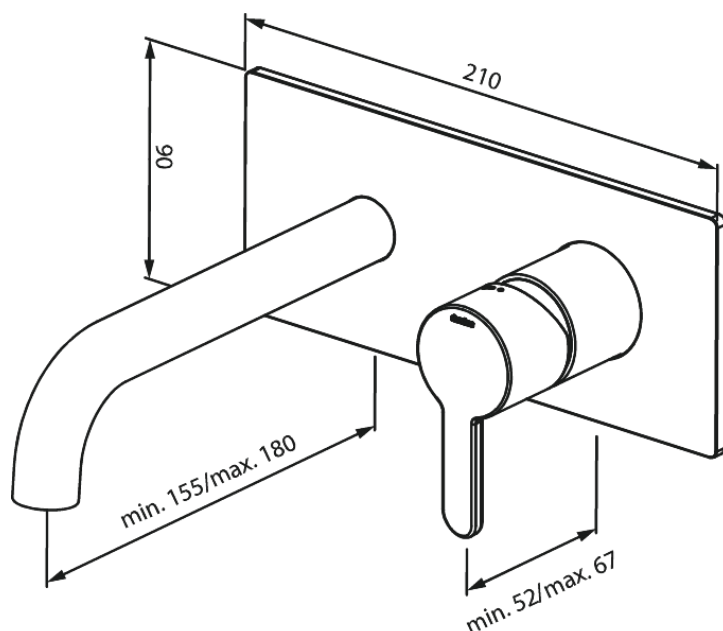

Fonctions techniques

FM Mattsson Nederland BV
Bosuil 10, 3931 GG Woudenberg

+31 (0) 85 - 401 87 80 info@damixa.nl

Pour plus d'informations, visitez <https://damixa.nl>

damixa