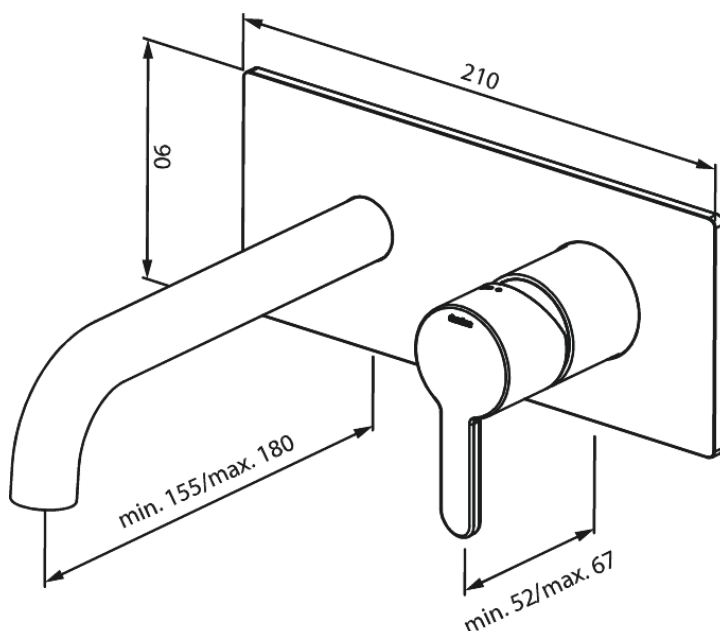

Fonctions techniques

FM Mattsson Nederland BV
Bosuil 10, 3931 GG Woudenberg

+31 (0) 85 - 401 87 80 info@damixa.nl

Pour plus d'informations, visitez <https://damixa.nl>

damixa