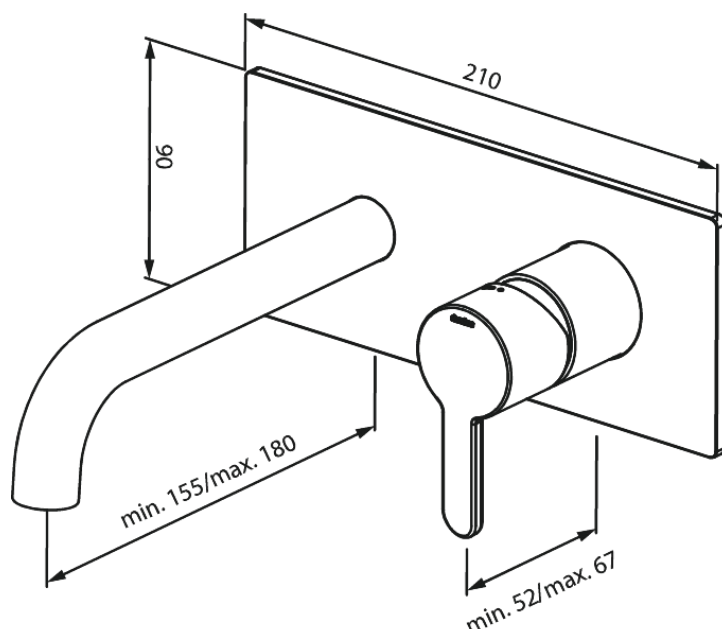

Fonctions techniques

FM Mattsson Nederland BV
Bosuil 10, 3931 GG Woudenberg

+31 (0) 85 - 401 87 80 info@damixa.nl

Pour plus d'informations, visitez <https://damixa.nl>

damixa