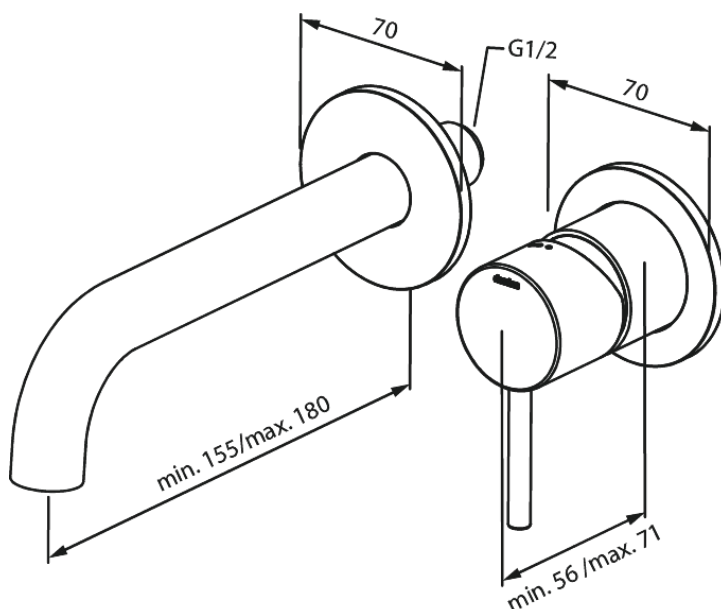

Fonctions techniques

FM Mattsson Nederland BV
Bosuil 10, 3931 GG Woudenberg

+31 (0) 85 - 401 87 80 info@damixa.nl

Pour plus d'informations, visitez <https://damixa.nl>

damixa