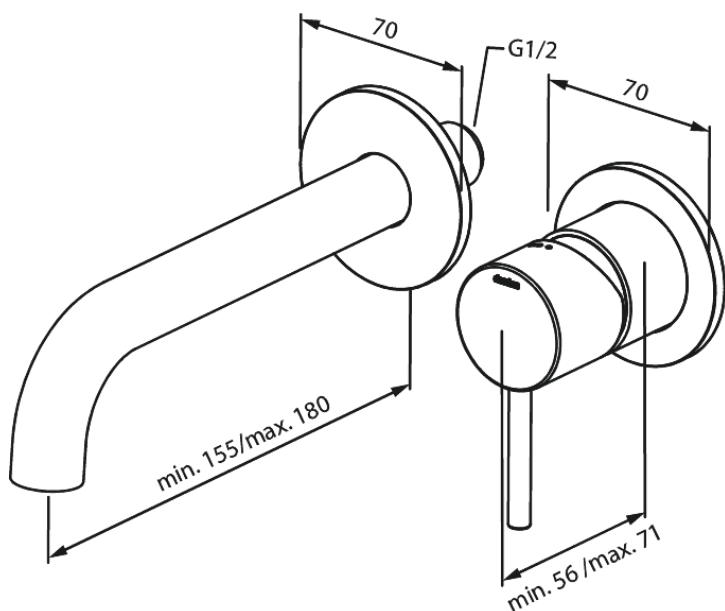

Fonctions techniques

FM Mattsson Nederland BV
Bosuil 10, 3931 GG Woudenberg

+31 (0) 85 - 401 87 80 info@damixa.nl

Pour plus d'informations, visitez <https://damixa.nl>

damixa