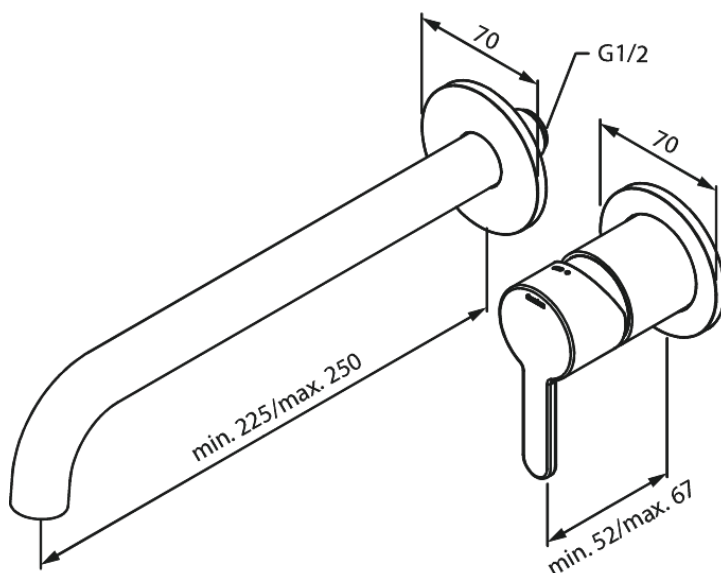

Fonctions techniques

FM Mattsson Nederland BV
Bosuil 10, 3931 GG Woudenberg

+31 (0) 85 - 401 87 80 info@damixa.nl

Pour plus d'informations, visitez <https://damixa.nl>

damixa