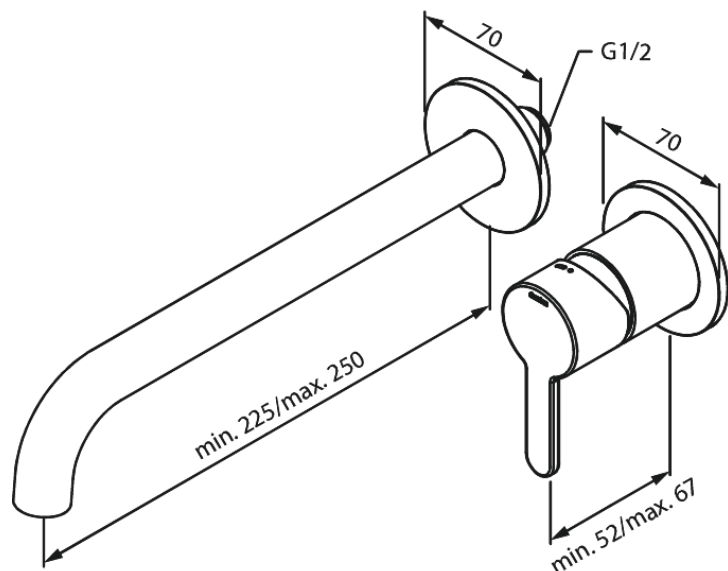

Fonctions techniques

FM Mattsson Nederland BV
Bosuil 10, 3931 GG Woudenberg

+31 (0) 85 - 401 87 80 info@damixa.nl

Pour plus d'informations, visitez <https://damixa.nl>

damixa