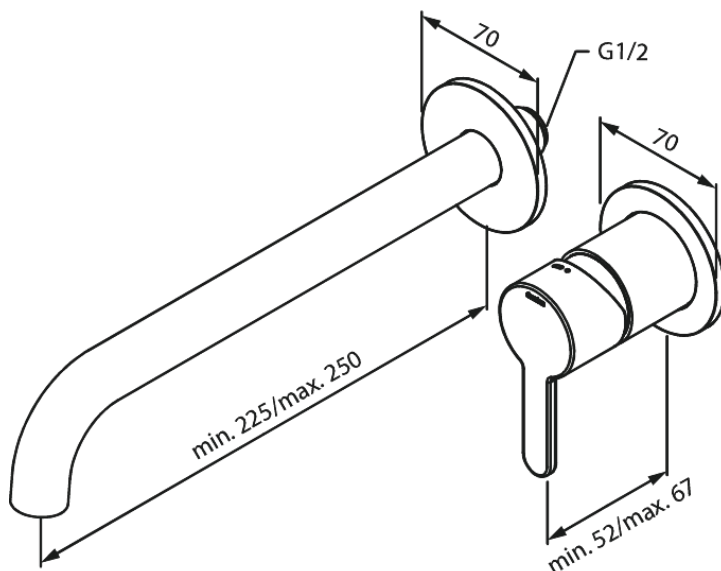

FM Mattsson Nederland BV
Bosuil 10, 3931 GG Woudenberg

+31 (0) 85 - 401 87 80 info@damixa.nl

Pour plus d'informations, visitez <https://damixa.nl>

damixa