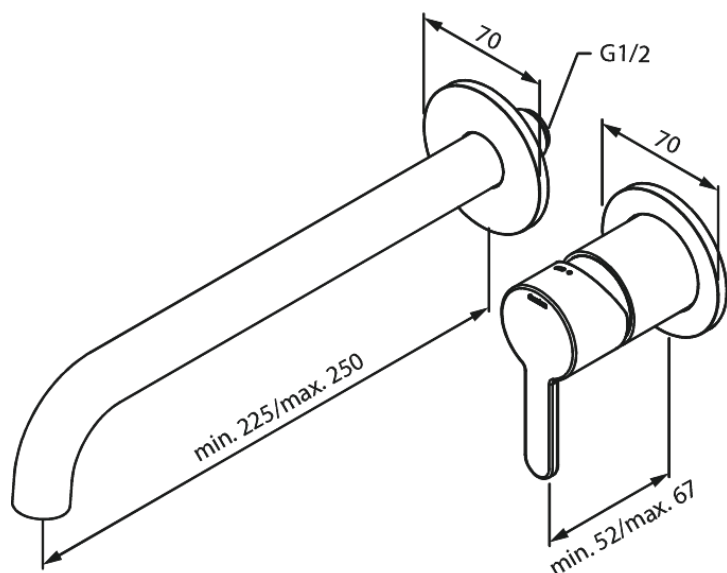

Fonctions techniques

FM Mattsson Nederland BV
Bosuil 10, 3931 GG Woudenberg

+31 (0) 85 - 401 87 80 info@damixa.nl

Pour plus d'informations, visitez <https://damixa.nl>

damixa