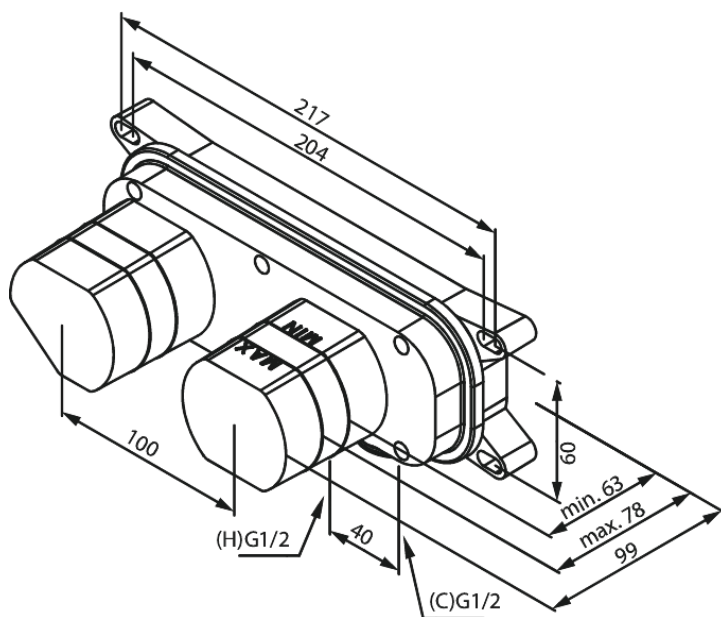

Inbouw

Box intégré mélangeur mural à droite

N° d'article : 470470000

Finitions : .

Gammes : Inbouw

Code EAN : 5708516834632

Caractéristiques:

Profondeur d'installation (min. 63mm - max. 78mm)