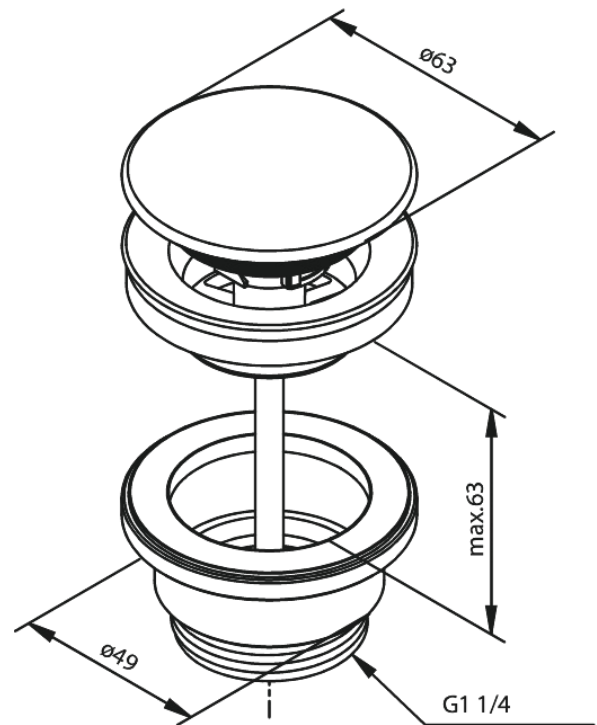

Badkameraccessoires

Vidage lavabo - toujours ouvert

N° d'article : 238608700
Finitions : Cuivre mat PVD
Gammes : Badkameraccessoires

Code EAN : 5708516838937

Caractéristiques:

Ø63
Max. 63mm

FM Mattsson Nederland BV
Bosuil 10, 3931 GG Woudenberg