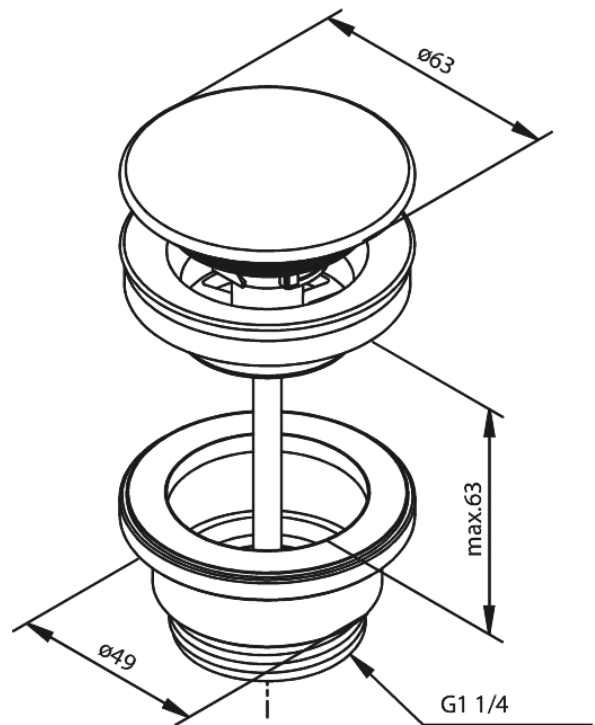

Badkameraccessoires

Vidage lavabo - toujours ouvert

N° d'article : 238607900
Finitions : Laiton mat PVD
Gammes : Badkameraccessoires

Code EAN : 5708516838920

Caractéristiques:

Ø63
Max. 63mm

FM Mattsson Nederland BV
Bosuil 10, 3931 GG Woudenberg