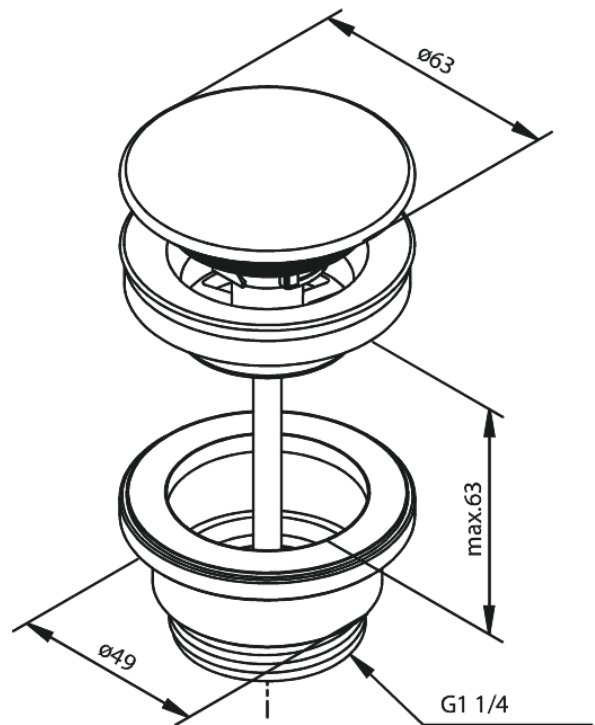

Badkameraccessoires

Vidage lavabo - toujours ouvert

N° d'article : 238604600
Finitions : Acier PVD
Gammes : Badkameraccessoires

Code EAN : 5708516838883

Caractéristiques:

Ø63
Max. 63mm

FM Mattsson Nederland BV
Bosuil 10, 3931 GG Woudenberg