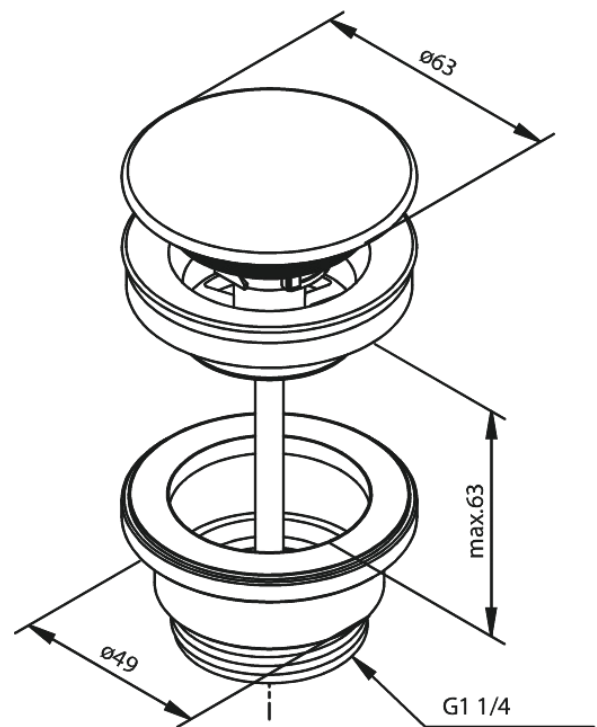

Badkameraccessoires

Vidage lavabo - toujours ouvert

N° d'article : 238607700
Finitions : Laiton poli PVD
Gammes : Badkameraccessoires

Code EAN : 5708516838913

Caractéristiques:

Ø63
Max. 63mm

FM Mattsson Nederland BV
Bosuil 10, 3931 GG Woudenberg