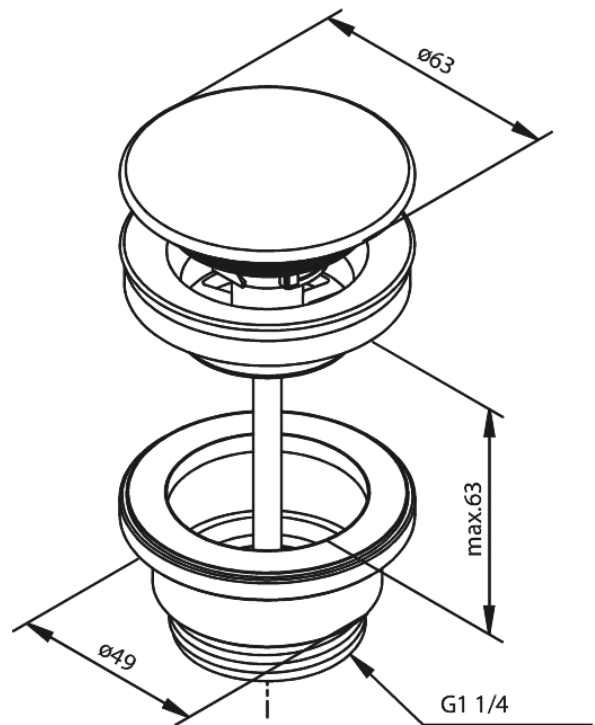

Badkameraccessoires

Vidage lavabo - toujours ouvert

N° d'article : 238606100
Finitions : Noir mat
Gammes : Badkameraccessoires

Code EAN : 5708516838906

Caractéristiques:

Ø63
Max. 63mm

FM Mattsson Nederland BV
Bosuil 10, 3931 GG Woudenberg