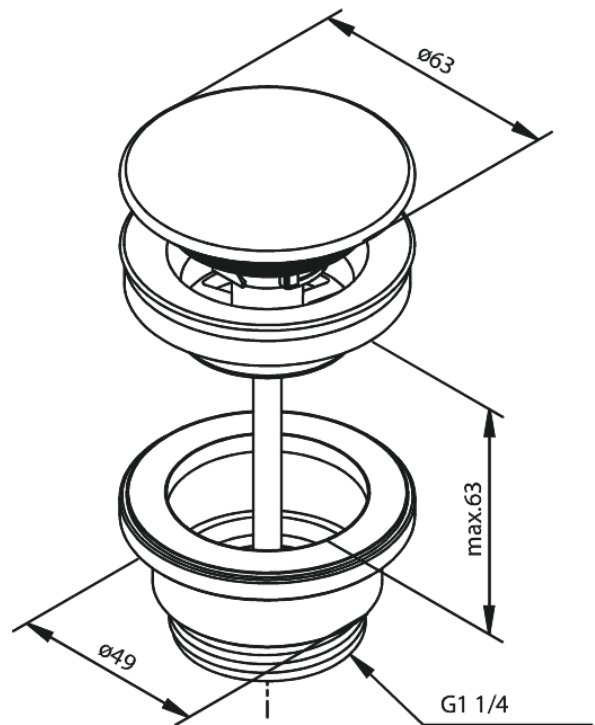

Badkameraccessoires

Vidage lavabo - toujours ouvert

N° d'article : 238600000
Finitions : Chromé
Gammes : Badkameraccessoires

Code EAN : 5708516838869

Caractéristiques:

Ø63
Max. 63mm

FM Mattsson Nederland BV
Bosuil 10, 3931 GG Woudenberg