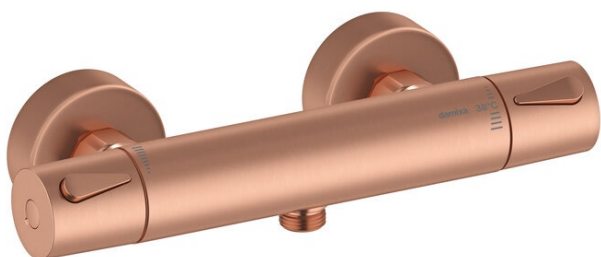

Silhouet

Thermostat de douche

N° d'article : 744008700
Finitions : Cuivre mat PVD
Gammes : Silhouet

Code EAN : 5708516833444

Caractéristiques:

Cartouche céramique
Entraxe standard 150 mm
Raccords excentriques & rosaces 3/4" inclus
Sortie de douche 1/2"