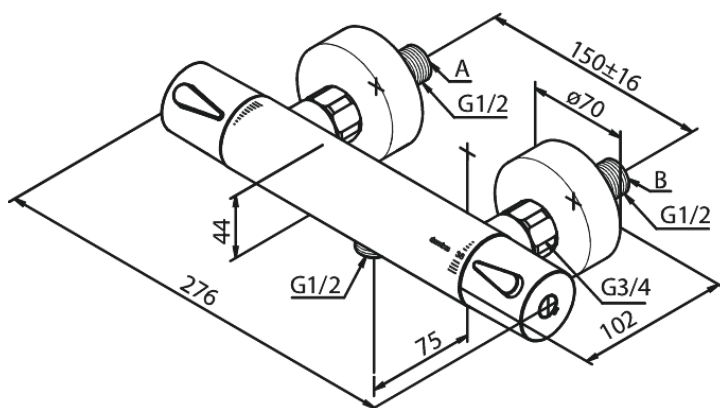

FM Mattsson Nederland BV
Bosuil 10, 3931 GG Woudenberg

+31 (0) 85 - 401 87 80 info@damixa.nl

Pour plus d'informations, visitez <https://damixa.nl>

damixa